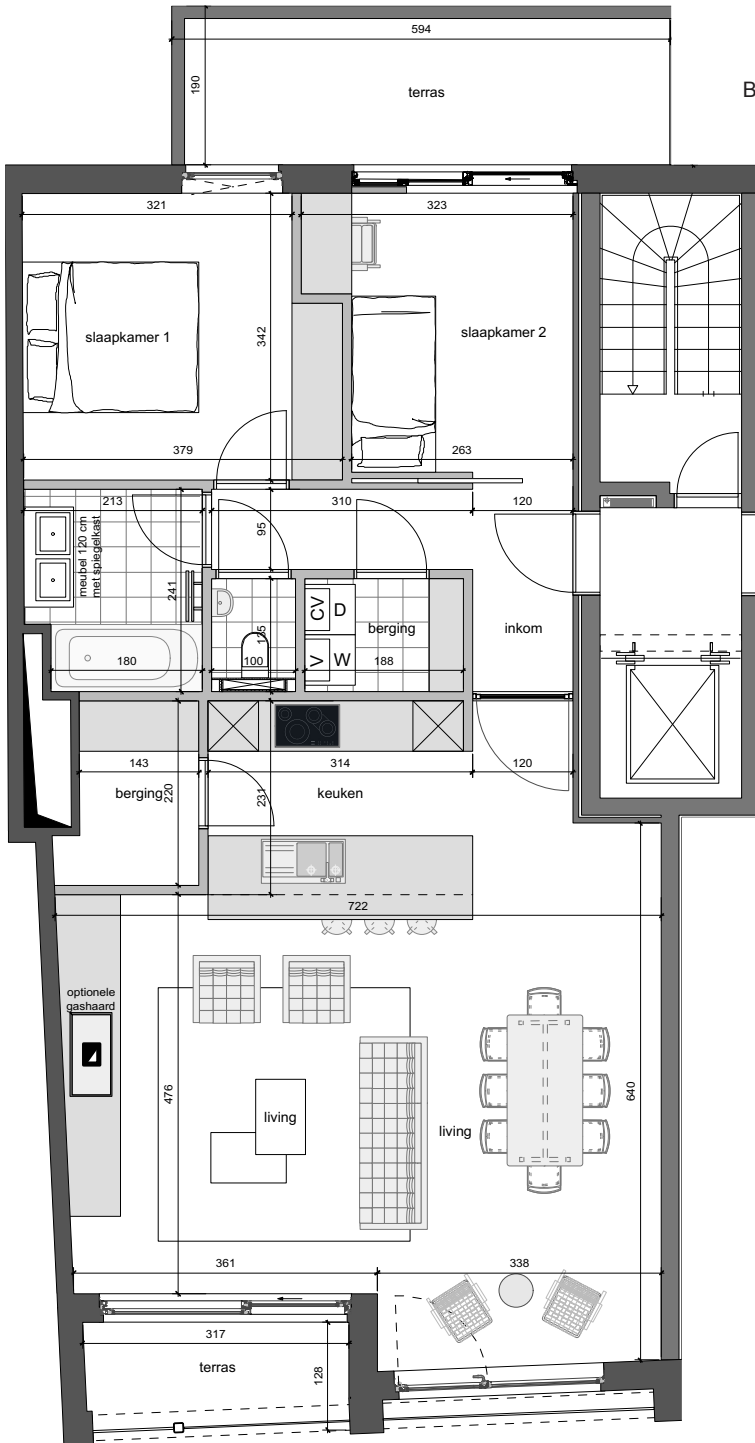

Λ

BOUWEN VAN WOONGELEGEHEDEN EN HANDELS RUIMTES

RIJSELSESTRAAT 5_13 _ KORTRIJK

R RESIDENTIE
RYSSEL

App. 3.1
Oppervlakte _ 105 m² Terras _ 16 m²